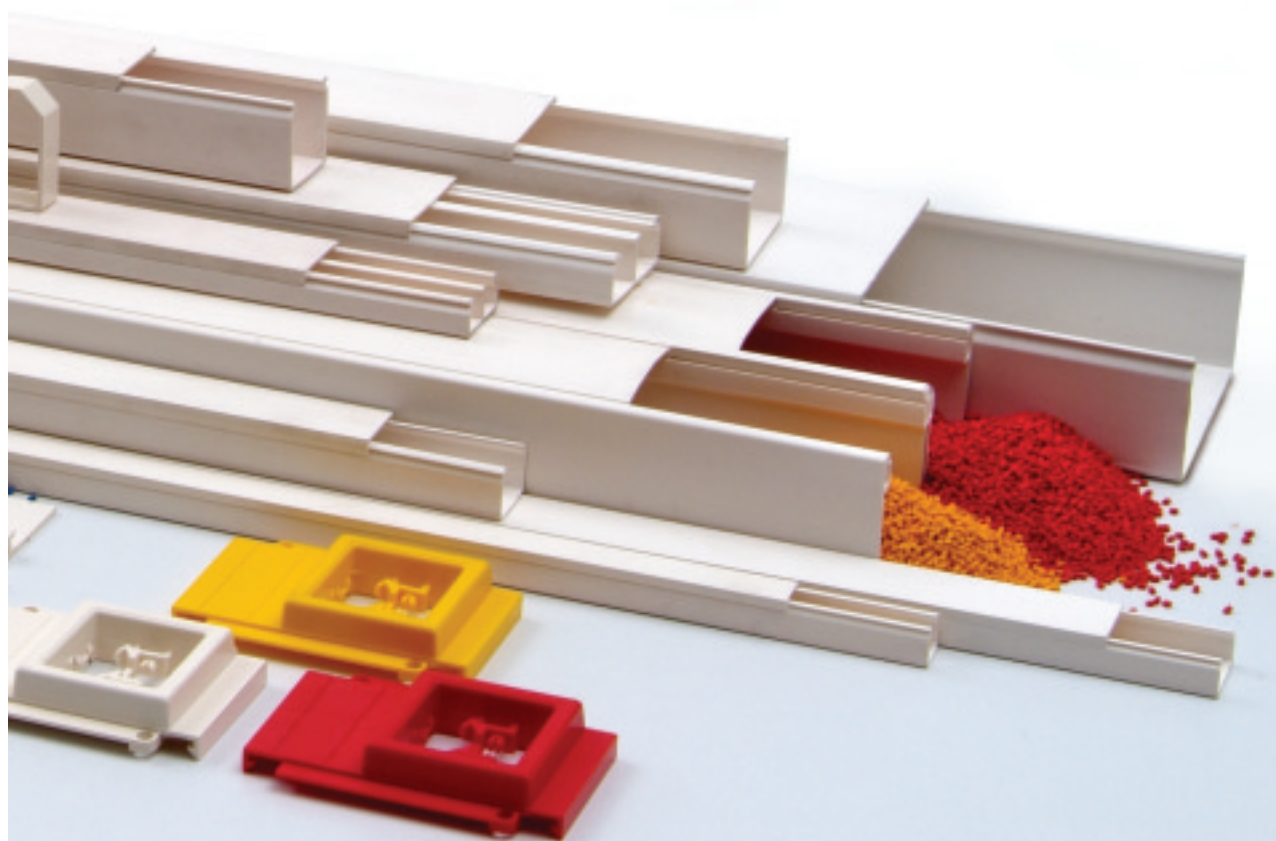

# КАБЕЛЬНЫЕ КАНАЛЫ PALGAL

Кабельные каналы **PALGAL**  
(производства Израиль) – отличная возможность быстро и с наименьшими затратами произвести монтаж скрытой электропроводки и других кабельных систем дома, в офисе, в производственных помещениях и т.д.

Кабель-каналы Palgal изготовлены из самозатухающего, устойчивого к воздействию ультрафиолета, а также выдерживающего температурные нагрузки от  $-20\text{ }^{\circ}\text{C}$  до  $+70\text{ }^{\circ}\text{C}$  твердого поливинилхлорида (ПВХ).

Кабельные каналы Palgal представлены различными типами размеров, способных удовлетворить любые требования к комплектации объекта кабельными системами.

В зависимости от индивидуальных пожеланий заказчика кабель-каналы Palgal могут быть выполнены в различной цветовой гамме.