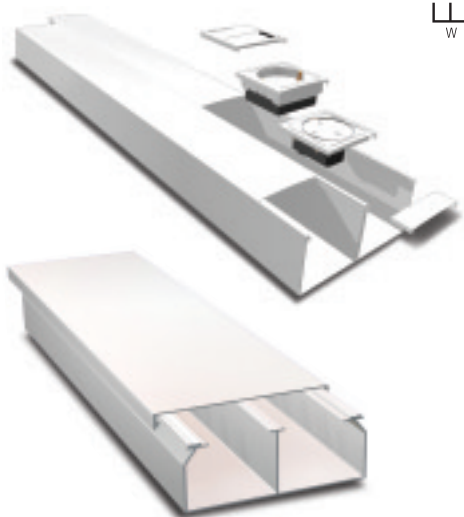

каналы с перегородкой

Cat. No	W x H (mm)	Упаковка (м)	Длина (м)
07040400172	40 x 17	60	2
07040600252	60 x 25	32	2
07041400602	140 x 60	8	2